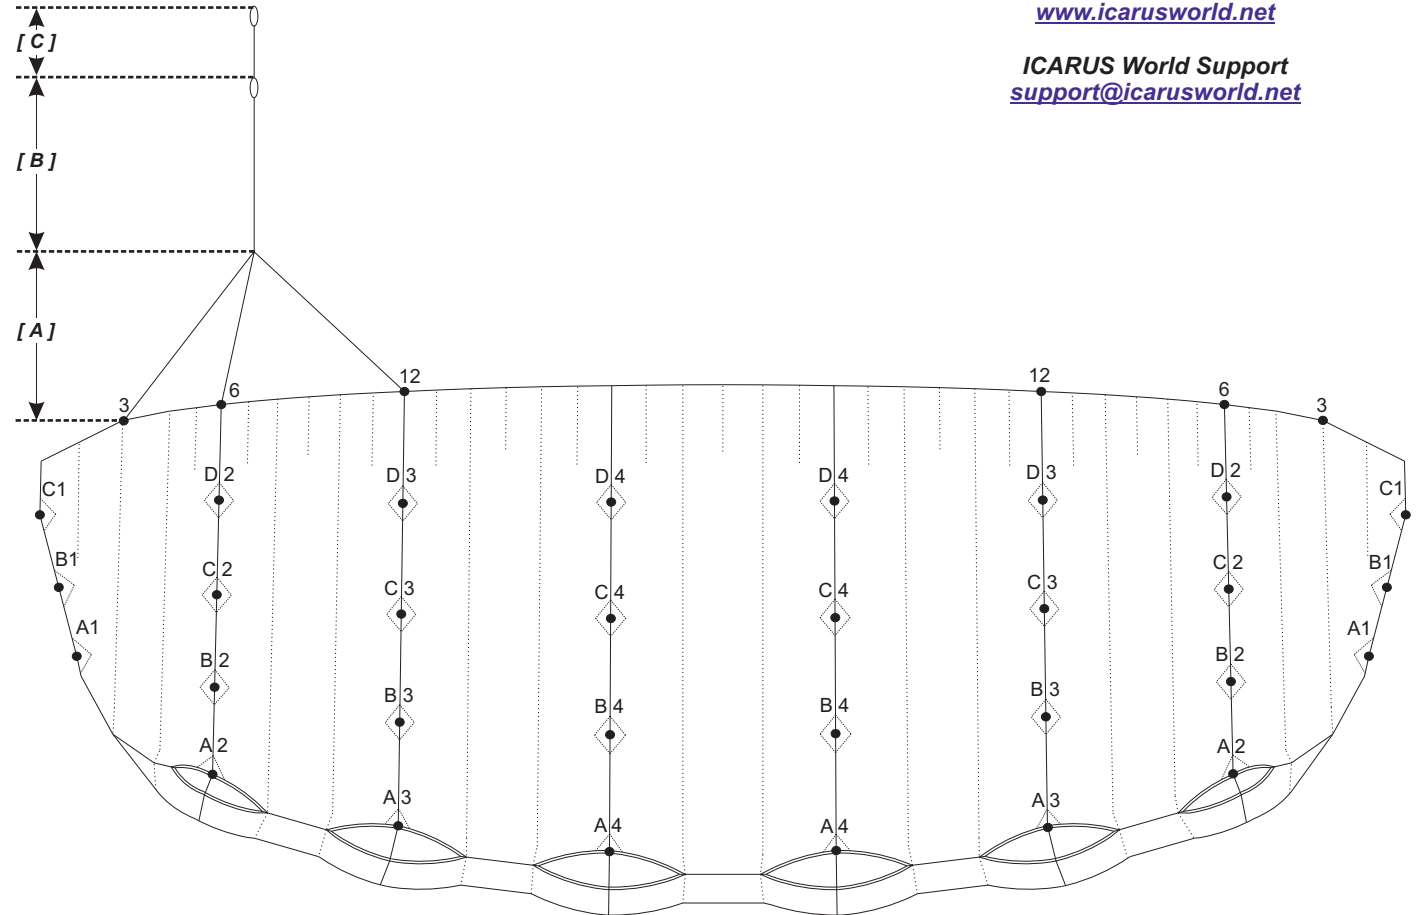

www.icarusworld.net

ICARUS World Support
support@icarusworld.net

Final Measurements (cm)

OUTSIDE	A1	311,6
	A2	317,8
	A3	316,2
CENTER	A4	319,5

OUTSIDE	B1	311,7
	B2	319,4
	B3	322,4
CENTER	B4	324,5

OUTSIDE	C1	311,0
	C2	332,3
	C3	337,1
CENTER	C4	339,9

OUTSIDE	D1	-
	D2	343,4
	D3	351,7
CENTER	D4	354,9

[A] UPPER STEERING LINES	3	139,6
	6	139,6
	12	145,5

[B] LOWER STEERING LINE	198,9
---------------------------	-------

[C] BRAKE SETTING TO SUGGESTED TOGGLE SETTING	47,8
---	------

CANOPY	GTR
SIZE	103

S/N

DOM _____ / _____ (MM/YY)

(Date of Manufacture)