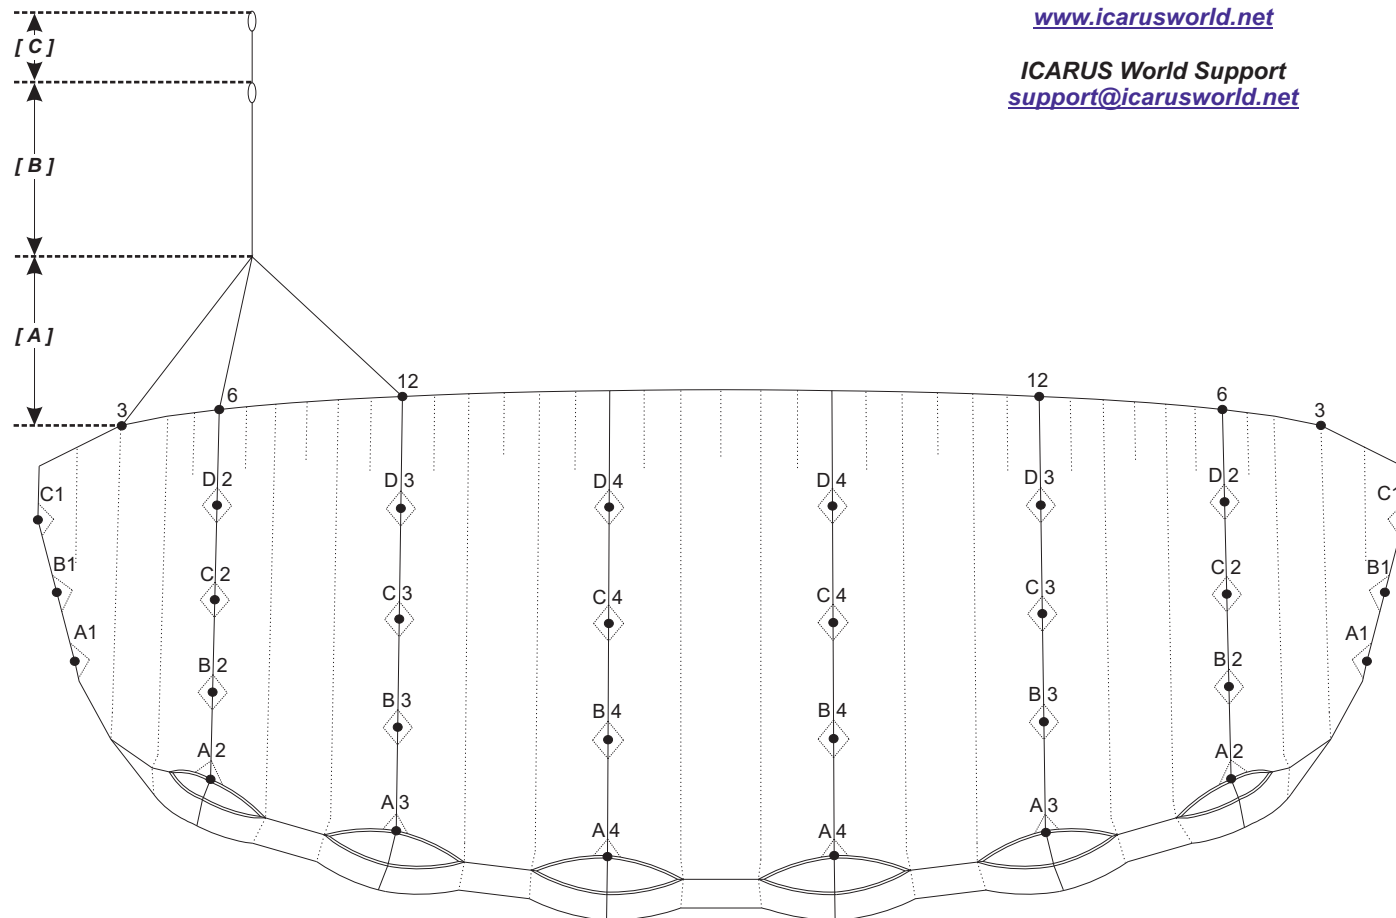

www.icarusworld.net

ICARUS World Support
support@icarusworld.net

Final Measurements (cm)

OUTSIDE	A1	249,9
	A2	255,0
	A3	253,7
CENTER	A4	256,5

OUTSIDE	B1	250,0
	B2	256,3
	B3	258,8
CENTER	B4	260,6

OUTSIDE	C1	249,5
	C2	267,2
	C3	271,1
CENTER	C4	273,3

OUTSIDE	D1	-
	D2	276,3
	D3	283,2
CENTER	D4	285,8

[A] UPPER STEERING LINES	3	115,8
	6	115,8
	12	120,6

[B] LOWER STEERING LINE	158,1
---------------------------	-------

[C] BRAKE SETTING TO SUGGESTED TOGGLE SETTING	39,7
---	------

CANOPY	GTR
SIZE	71

S/N

DOM _____ / _____ (MM/YY)

(Date of Manufacture)