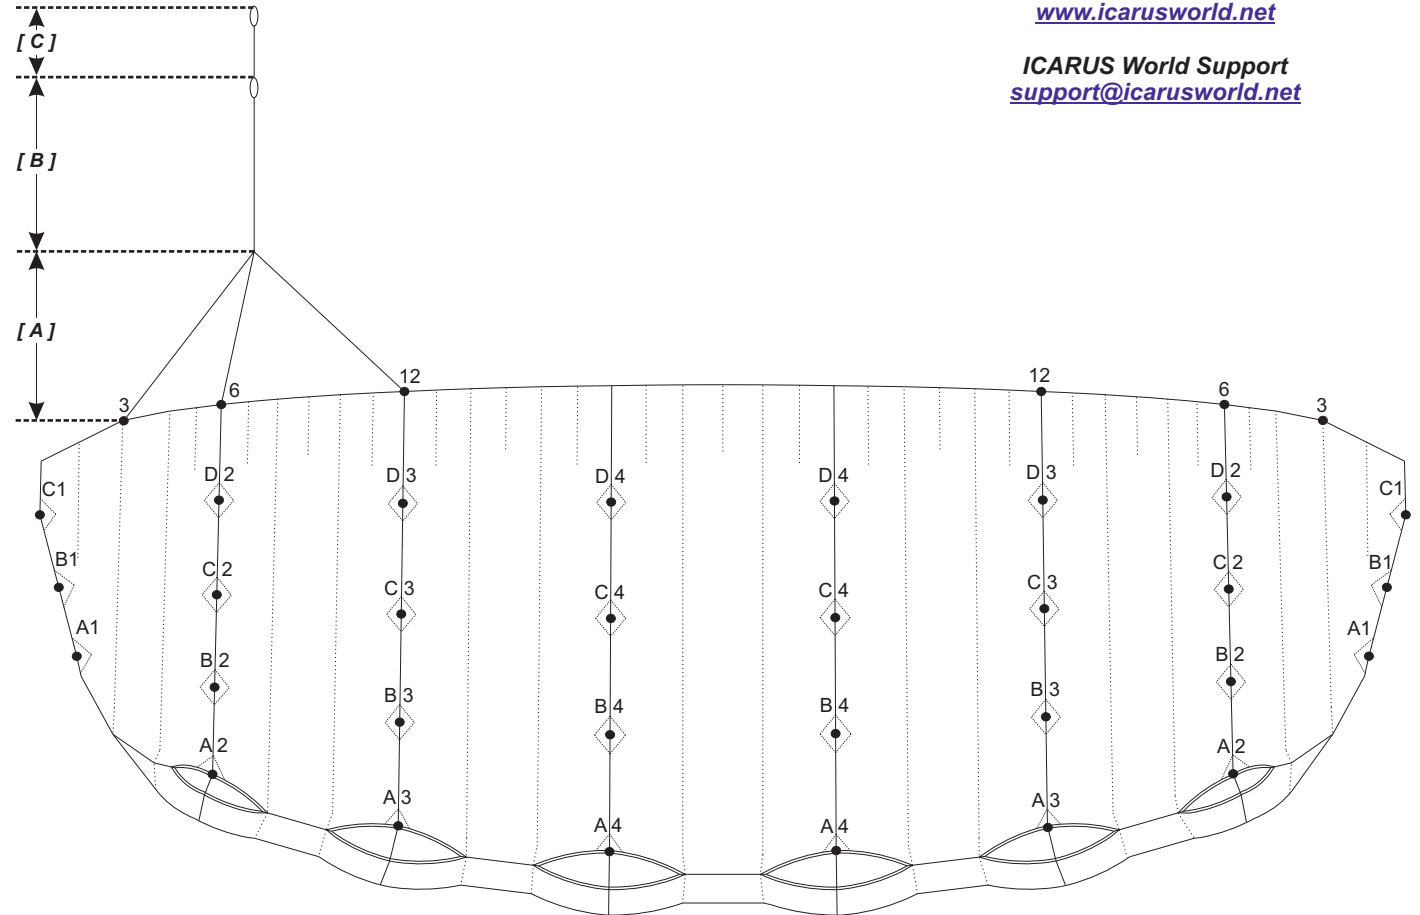

www.icarusworld.net

ICARUS World Support
support@icarusworld.net

Final Measurements (cm)

OUTSIDE	A1	266,5
	A2	271,9
	A3	270,4
CENTER	A4	273,4

OUTSIDE	B1	266,5
	B2	273,2
	B3	275,9
CENTER	B4	277,7

OUTSIDE	C1	266,0
	C2	284,7
	C3	288,8
CENTER	C4	291,2

OUTSIDE	D1	-
	D2	294,2
	D3	301,5
CENTER	D4	304,3

[A] UPPER STEERING LINES	3	122,2
	6	122,2
	12	127,3

[B] LOWER STEERING LINE	169,1
---------------------------	-------

[C] BRAKE SETTING TO SUGGESTED TOGGLE SETTING	41,9
---	------

CANOPY	GTR
SIZE	79

S/N

DOM _____ / _____ (MM/YY)

(Date of Manufacture)