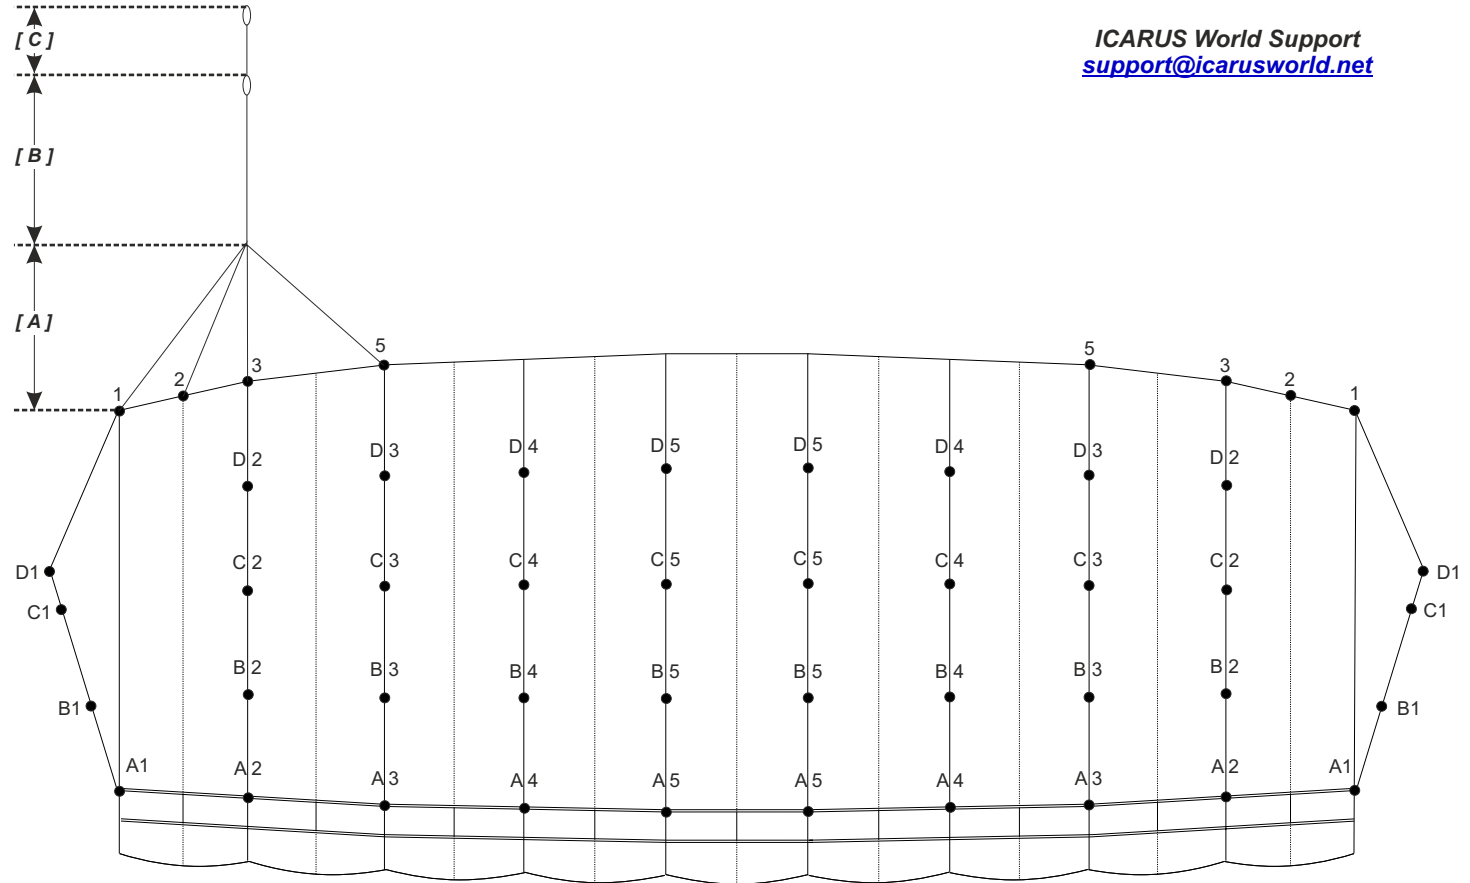

www.icarusworld.net

ICARUS World Support
support@icarusworld.net

Final Measurements (cm)

OUTSIDE	A1	259,3
	A2	259,7
	A3	259,7
	A4	259,7
CENTER	A5	259,7

OUTSIDE	B1	255,2
	B2	265,4
	B3	265,4
	B4	265,5
CENTER	B5	265,5

OUTSIDE	C1	254,7
	C2	277,2
	C3	278,1
	C4	278,4
CENTER	C5	277,7

OUTSIDE	D1	257,2
	D2	293,8
	D3	295,8
	D4	296,5
CENTER	D5	296,4

[A] UPPER STEERING LINES	1	86,9
	2	82,1
	3	82,6
	5	96,9

[B] LOWER STEERING LINE	205,4
---------------------------	-------

[C] BRAKE SETTING TO SUGGESTED TOGGLE SETTING	37,4
---	------

CANOPY	S FIRE
SIZE	109

S/N

DOM _____ / _____ (MM/YY)

(Date of Manufacture)