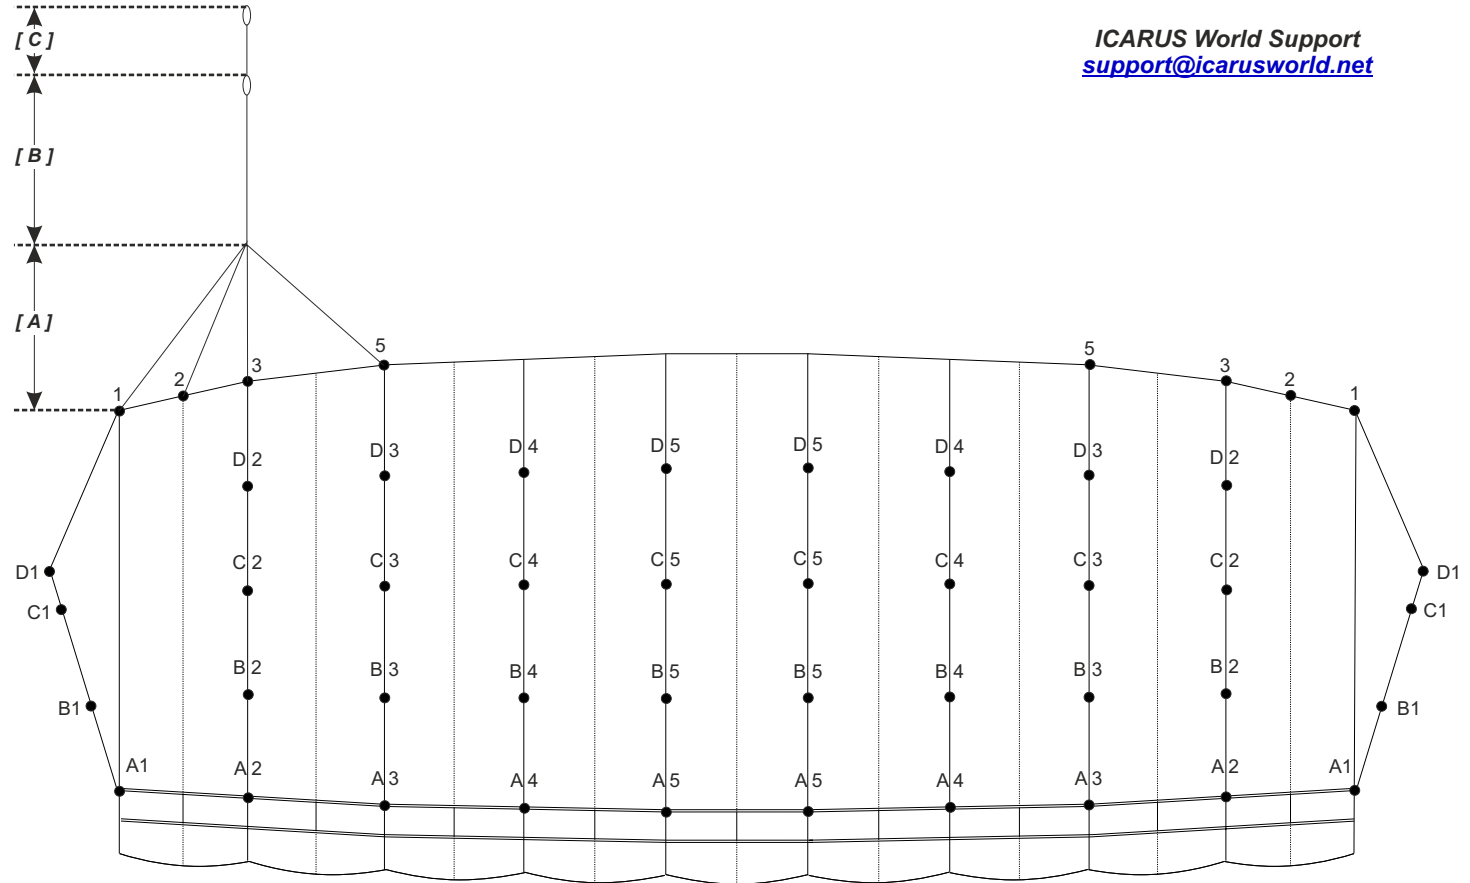

www.icarusworld.net

ICARUS World Support
support@icarusworld.net

Final Measurements (cm)

OUTSIDE	A1	273,3
	A2	273,7
	A3	273,7
	A4	273,7
CENTER	A5	273,7

OUTSIDE	B1	269,0
	B2	279,6
	B3	279,7
	B4	279,7
CENTER	B5	279,7

OUTSIDE	C1	268,5
	C2	292,0
	C3	292,9
	C4	293,2
CENTER	C5	292,5

OUTSIDE	D1	271,1
	D2	309,3
	D3	311,4
	D4	312,2
CENTER	D5	312,1

[A] UPPER STEERING LINES	1	90,8
	2	85,8
	3	86,3
	5	101,3

[B] LOWER STEERING LINE	216,5
---------------------------	-------

[C] BRAKE SETTING TO SUGGESTED TOGGLE SETTING	39,1
---	------

CANOPY	S FIRE
SIZE	119

S/N

DOM _____ / _____ (MM/YY)

(Date of Manufacture)