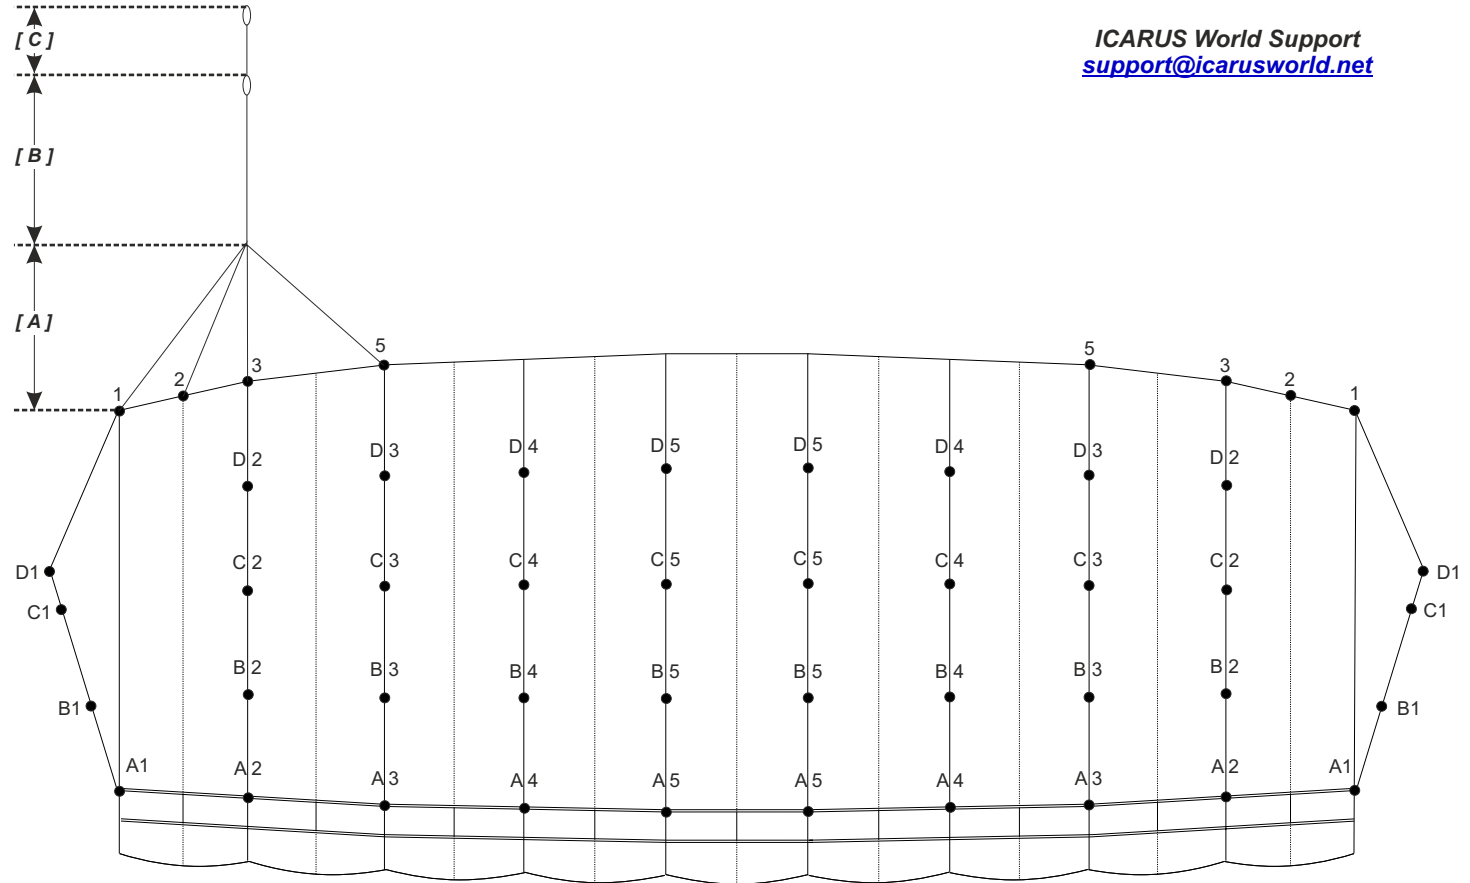

www.icarusworld.net

ICARUS World Support
support@icarusworld.net

Final Measurements (cm)

OUTSIDE	A1	299,5
	A2	300,0
	A3	300,0
	A4	300,0
CENTER	A5	300,0

OUTSIDE	B1	294,9
	B2	306,4
	B3	306,5
CENTER	B4	306,5
	B5	306,5

OUTSIDE	C1	294,3
	C2	319,8
	C3	320,8
	C4	321,1
CENTER	C5	320,3

OUTSIDE	D1	297,2
	D2	338,5
	D3	340,8
	D4	341,6
CENTER	D5	341,5

[A] UPPER STEERING LINES	1	98,2
	2	92,8
	3	93,4
	5	109,6

[B] LOWER STEERING LINE	237,3
---------------------------	-------

[C] BRAKE SETTING TO SUGGESTED TOGGLE SETTING	42,1
---	------

CANOPY	S FIRE
SIZE	139

S/N

DOM _____ / _____ (MM/YY)

(Date of Manufacture)