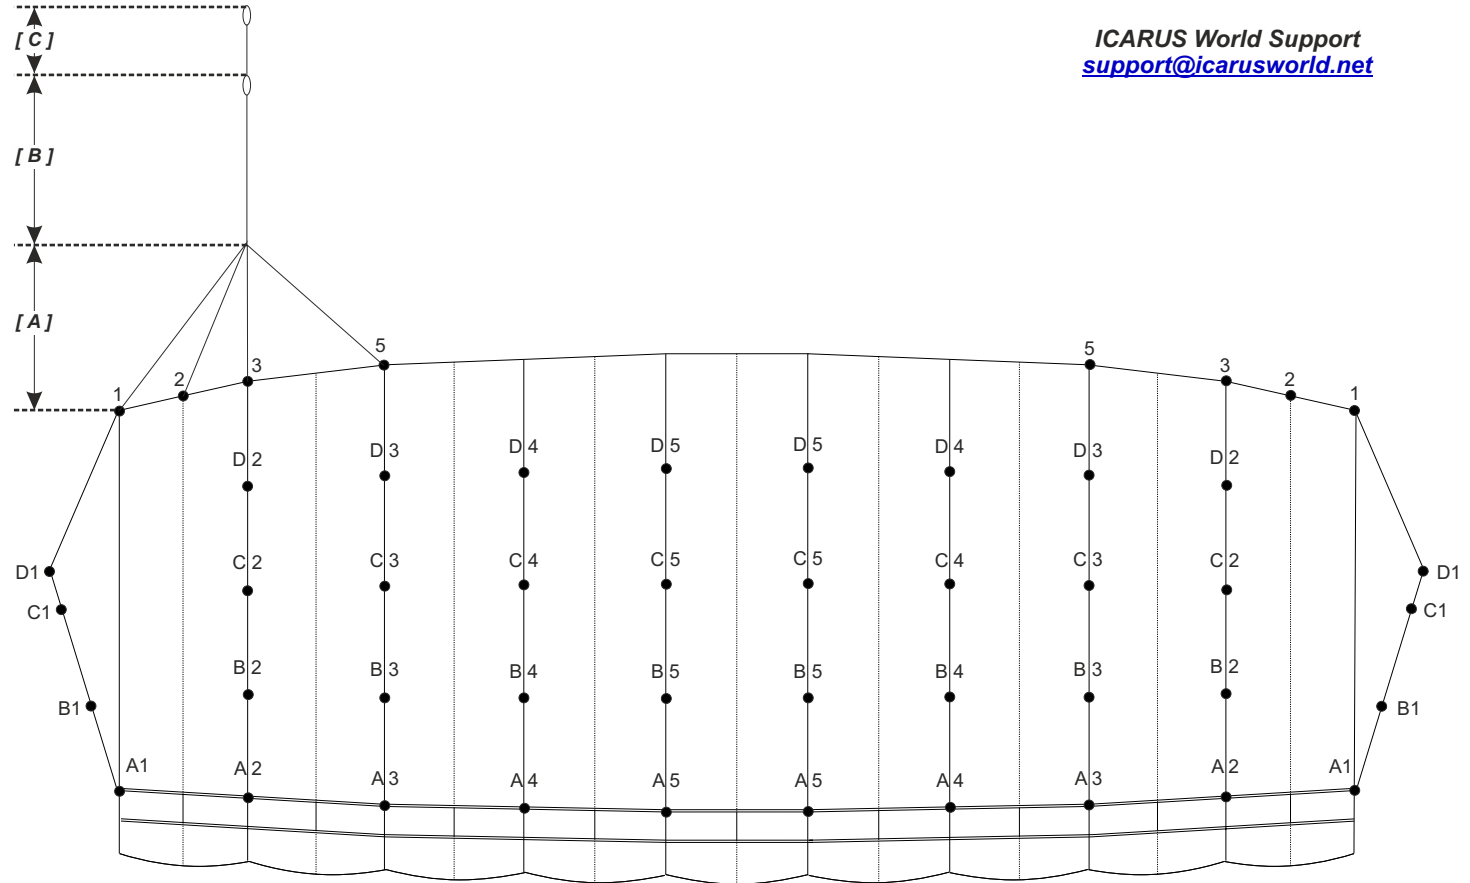

www.icarusworld.net

ICARUS World Support
support@icarusworld.net

Final Measurements (cm)

OUTSIDE	A1	379,1
	A2	379,6
	A3	379,6
CENTER	A4	379,6
	A5	379,6

OUTSIDE	B1	373,4
	B2	387,5
	B3	387,6
CENTER	B4	387,6
	B5	387,6

OUTSIDE	C1	372,7
	C2	403,9
	C3	405,1
	C4	405,5
CENTER	C5	404,6

OUTSIDE	D1	376,2
	D2	426,8
	D3	429,6
	D4	430,6
CENTER	D5	430,5

[A] UPPER STEERING LINES	1	120,6
	2	114,0
	3	114,7
	5	134,6

[B] LOWER STEERING LINE	300,4
---------------------------	-------

[C] BRAKE SETTING TO SUGGESTED TOGGLE SETTING	51,3
---	------

CANOPY	S FIRE
SIZE	209

S/N

DOM _____ / _____ (MM/YY)

(Date of Manufacture)