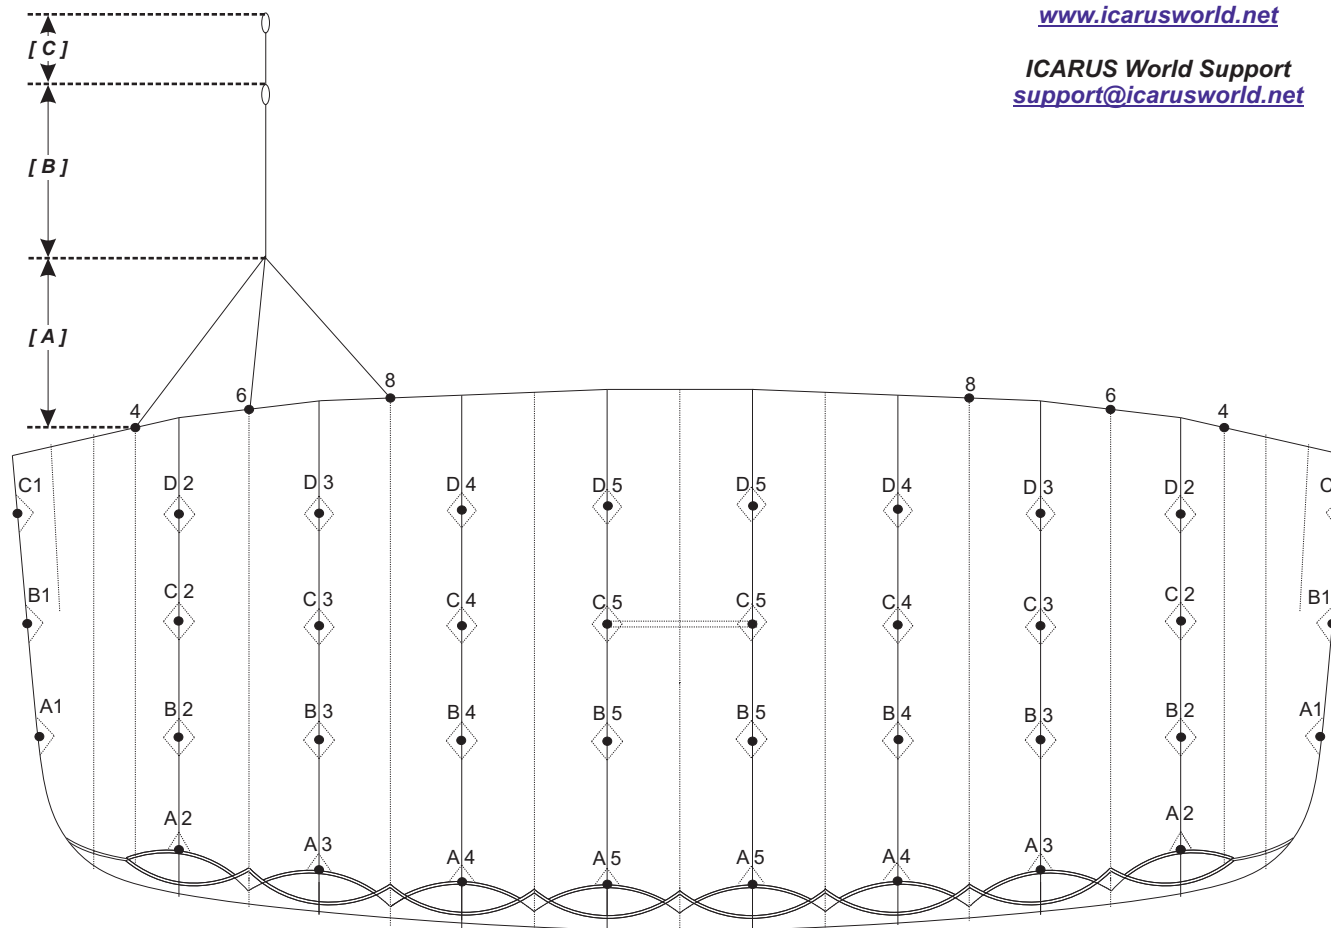

www.icarusworld.net

ICARUS World Support
support@icarusworld.net

Final Measurements (cm)

OUTSIDE	A1	313,3
	A2	316,3
	A3	311,7
CENTER	A4	312,2
	A5	313,3

OUTSIDE	B1	310,6
	B2	317,4
	B3	317,6
CENTER	B4	317,4
	B5	318,0

OUTSIDE	C1	310,7
	C2	328,9
	C3	329,3
	C4	329,5
CENTER	C5	330,1

OUTSIDE	D1	-
	D2	341,8
	D3	343,5
	D4	344,4
	D5	345,2
CENTER		

[A] UPPER STEERING LINES	4	139,1
	6	138,7
	8	149,3

[B] LOWER STEERING LINE	207,4
---------------------------	-------

[C] BRAKE SETTING TO SUGGESTED TOGGLE SETTING	41,2
---	------

CANOPY	X FIRE
SIZE	102

S/N

DOM _____ / _____ (MM/YY)

(Date of Manufacture)