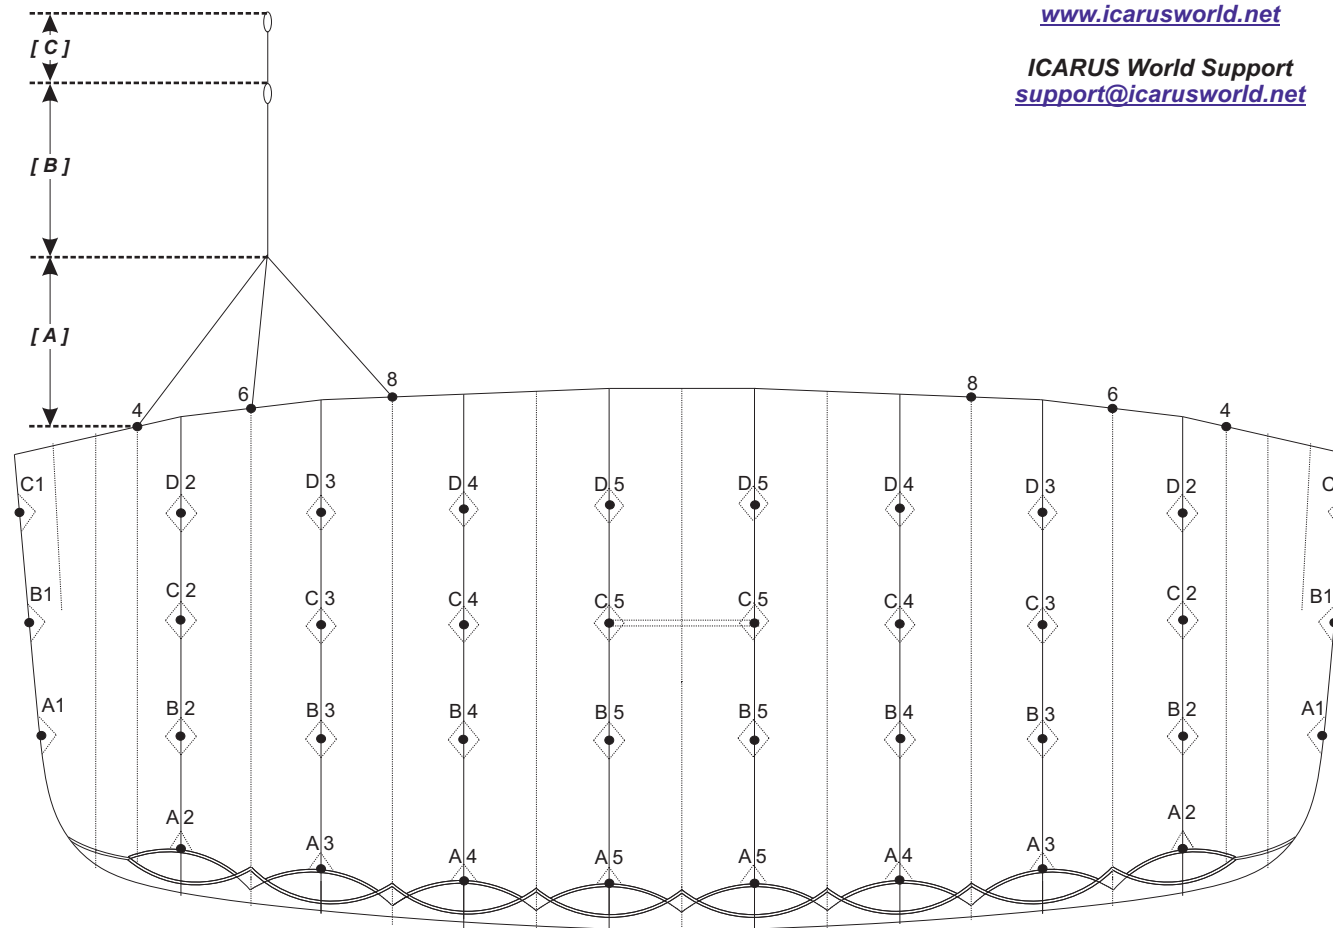

www.icarusworld.net

ICARUS World Support
support@icarusworld.net

Final Measurements (cm)

OUTSIDE	A1	350,8
	A2	354,1
	A3	349,0
	A4	349,6
CENTER	A5	350,8

OUTSIDE	B1	347,8
	B2	355,3
	B3	355,5
	B4	355,2
CENTER	B5	356,0

OUTSIDE	C1	347,9
	C2	367,9
	C3	368,5
	C4	368,6
CENTER	C5	369,3

OUTSIDE	D1	-
	D2	382,1
	D3	384,1
	D4	385,0
	D5	385,9
CENTER		

[A] UPPER STEERING LINES	4	153,4
	6	153,0
	8	164,7

[B] LOWER STEERING LINE	234,0
---------------------------	-------

[C] BRAKE SETTING TO SUGGESTED TOGGLE SETTING	45,4
---	------

CANOPY	X FIRE
SIZE	124

S/N

DOM _____ / _____ (MM/YY)

(Date of Manufacture)