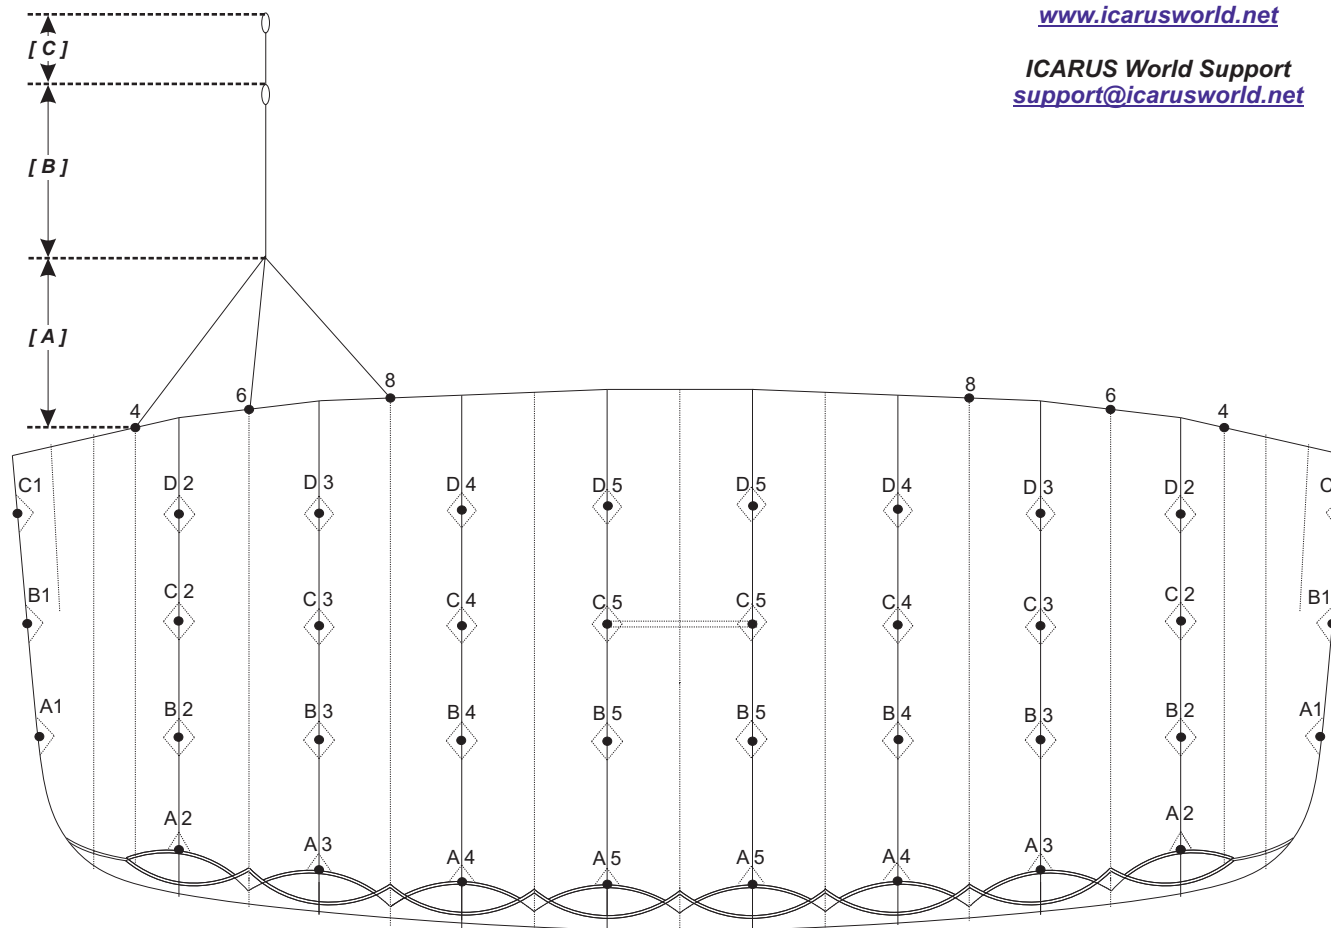

www.icarusworld.net

ICARUS World Support
support@icarusworld.net

Final Measurements (cm)

OUTSIDE	A1	372,9
	A2	376,4
	A3	371,1
CENTER	A4	371,6
	A5	372,9

OUTSIDE	B1	369,8
	B2	377,7
	B3	377,9
CENTER	B4	377,6
	B5	378,4

OUTSIDE	C1	369,9
	C2	391,0
	C3	391,6
CENTER	C4	391,7
	C5	392,5

OUTSIDE	D1	-
	D2	406,0
	D3	408,0
	D4	409,0
CENTER	D5	410,0

[A] UPPER STEERING LINES	4	161,9
	6	161,5
	8	173,8

[B] LOWER STEERING LINE	249,6
---------------------------	-------

[C] BRAKE SETTING TO SUGGESTED TOGGLE SETTING	47,9
---	------

CANOPY	X FIRE
SIZE	138

S/N

DOM _____ / _____ (MM/YY)

(Date of Manufacture)