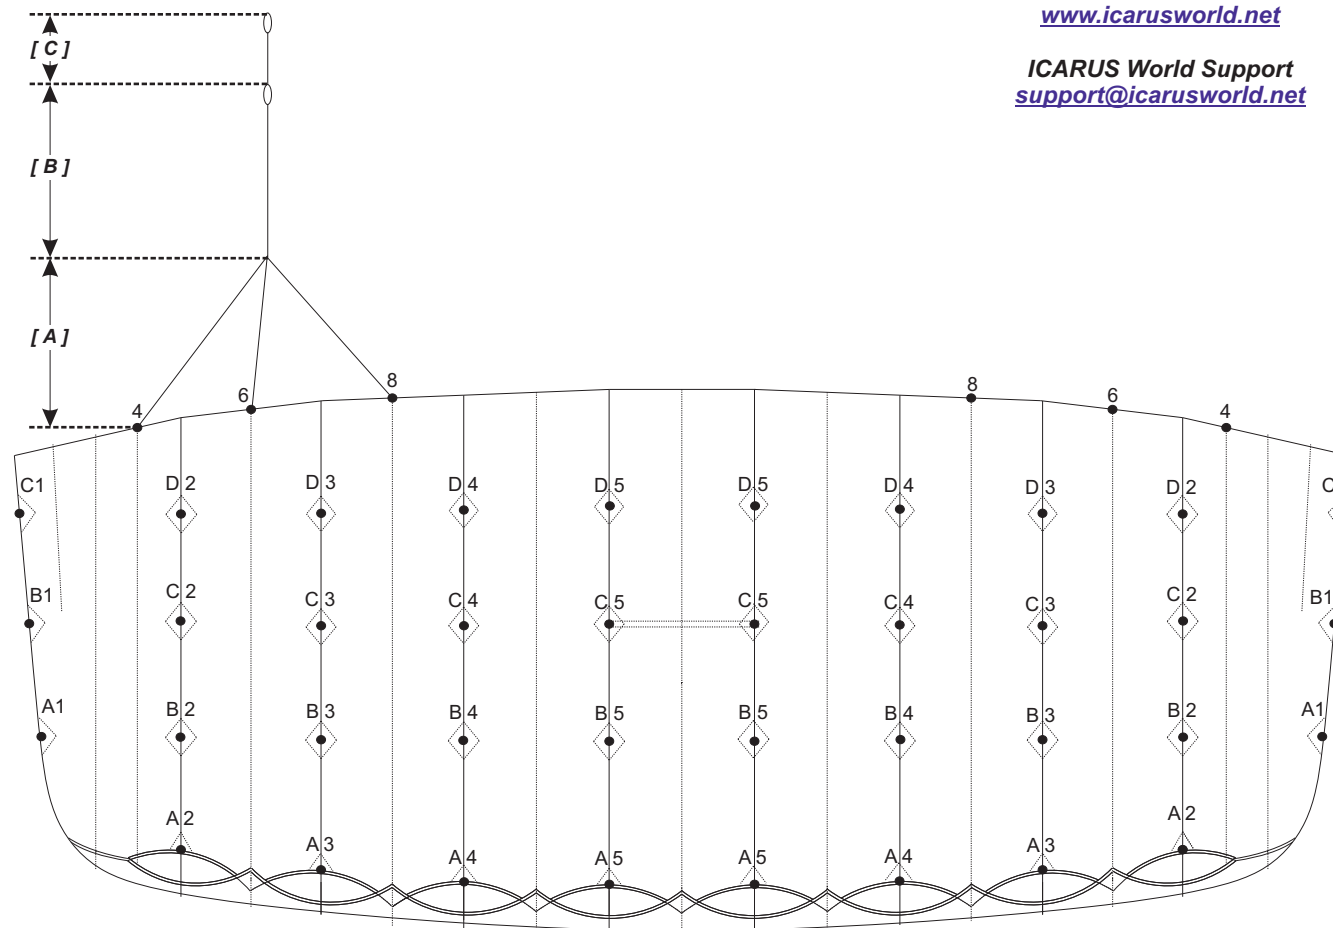

www.icarusworld.net

ICARUS World Support
support@icarusworld.net

Final Measurements (cm)

OUTSIDE	A1	416,8
	A2	420,7
	A3	414,8
CENTER	A4	415,4
	A5	416,8

OUTSIDE	B1	413,4
	B2	422,1
	B3	422,3
CENTER	B4	422,0
	B5	422,9

OUTSIDE	C1	413,5
	C2	436,8
	C3	437,4
	C4	437,6
CENTER	C5	438,4

OUTSIDE	D1	-
	D2	453,3
	D3	455,6
	D4	456,7
	D5	457,7
CENTER		

[A] UPPER STEERING LINES	4	178,7
	6	178,3
	8	191,8

[B] LOWER STEERING LINE	280,8
---------------------------	-------

[C] BRAKE SETTING TO SUGGESTED TOGGLE SETTING	52,8
---	------

CANOPY	X FIRE
SIZE	168

S/N

DOM _____ / _____ (MM/YY)

(Date of Manufacture)