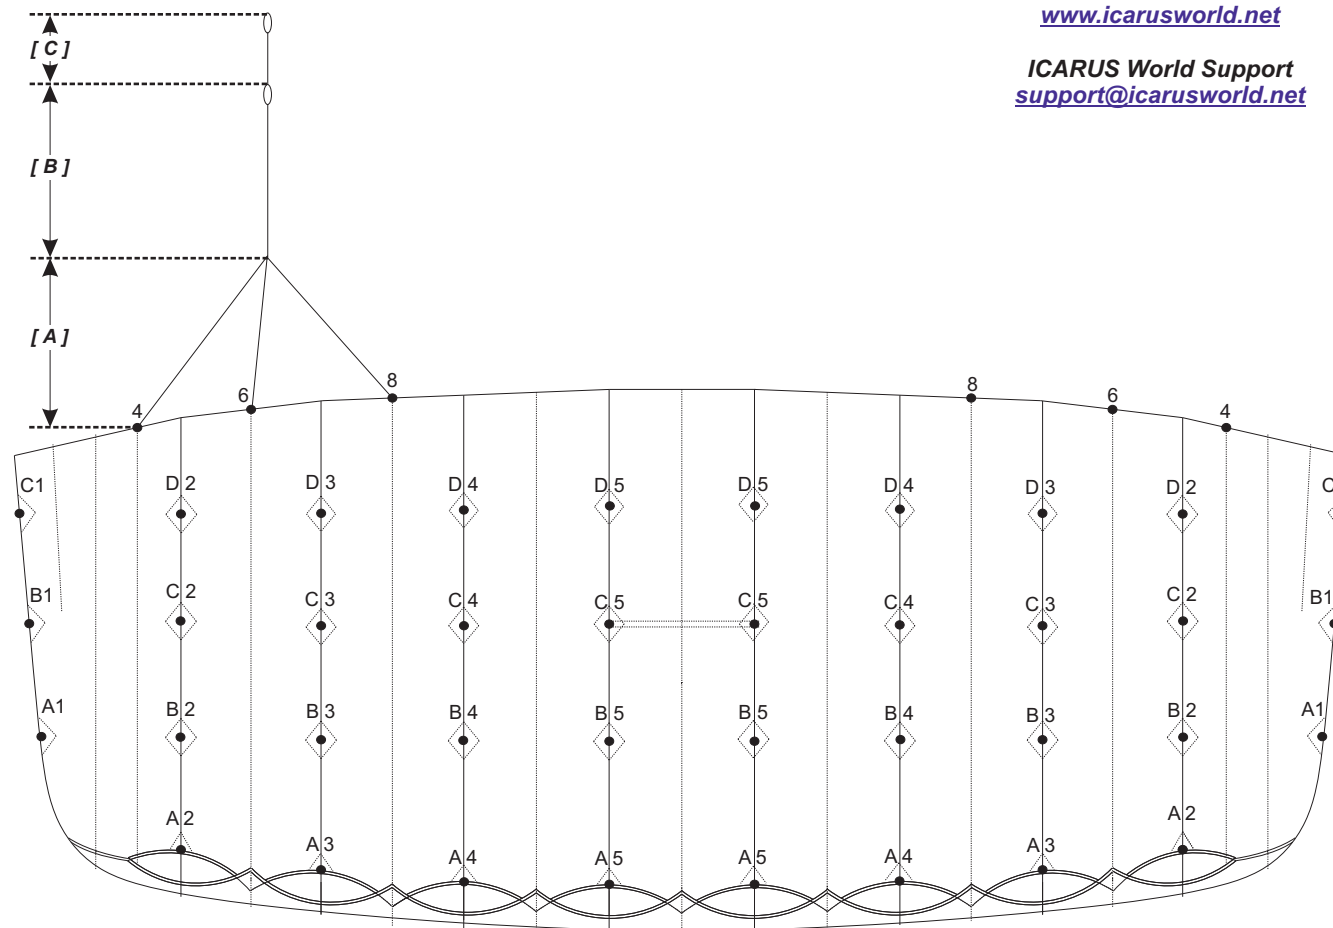

www.icarusworld.net

ICARUS World Support
support@icarusworld.net

Final Measurements (cm)

OUTSIDE	A1	277,5
	A2	280,3
	A3	276,1
CENTER	A4	276,6
	A5	277,5

OUTSIDE	B1	275,1
	B2	281,2
	B3	281,4
CENTER	B4	281,2
	B5	281,8

OUTSIDE	C1	275,2
	C2	291,6
	C3	292,0
CENTER	C4	292,1
	C5	292,7

OUTSIDE	D1	-
	D2	303,2
	D3	304,8
	D4	305,5
CENTER	D5	306,3

[A] UPPER STEERING LINES	4	125,3
	6	125,0
	8	134,6

[B] LOWER STEERING LINE	182,0
---------------------------	-------

[C] BRAKE SETTING TO SUGGESTED TOGGLE SETTING	37,1
---	------

CANOPY	X FIRE
SIZE	83

S/N

DOM _____ / _____ (MM/YY)

(Date of Manufacture)