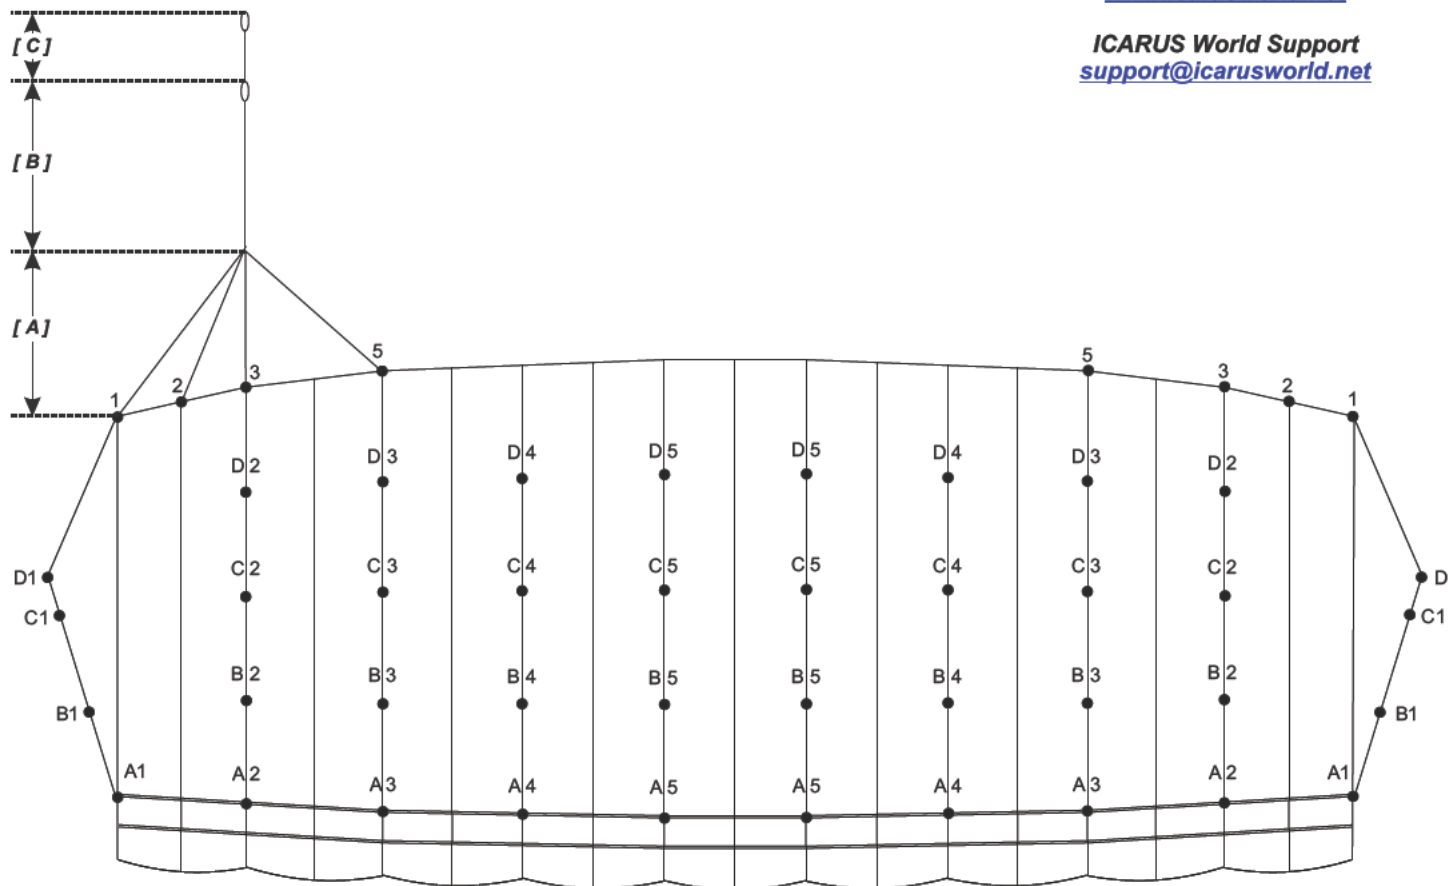

www.icarusworld.net

ICARUS World Support
support@icarusworld.net

Final Measurements (cm)

OUTSIDE	A1	418,5
	A2	419,1
	A3	419,1
	A4	419,1
CENTER	A5	419,1

OUTSIDE	B1	412,3
	B2	427,7
	B3	427,8
CENTER	B4	427,8
	B5	427,9

OUTSIDE	C1	411,5
	C2	445,6
	C3	446,9
	C4	447,3
CENTER	C5	446,3

OUTSIDE	D1	415,4
	D2	470,6
	D3	473,7
	D4	474,8
CENTER	D5	474,6

[A] UPPER STEERING LINES	1	131,8
	2	124,6
	3	125,3
	5	147,0

[B] LOWER STEERING LINE	331,7
----------------------------------	-------

[C] BRAKE SETTING TO SUGGESTED TOGGLE SETTING	55,8
--	------

CANOPY	S FIRE
SIZE	249

S/N

DOM _____ / _____ (MM/YY)

(Date of Manufacture)