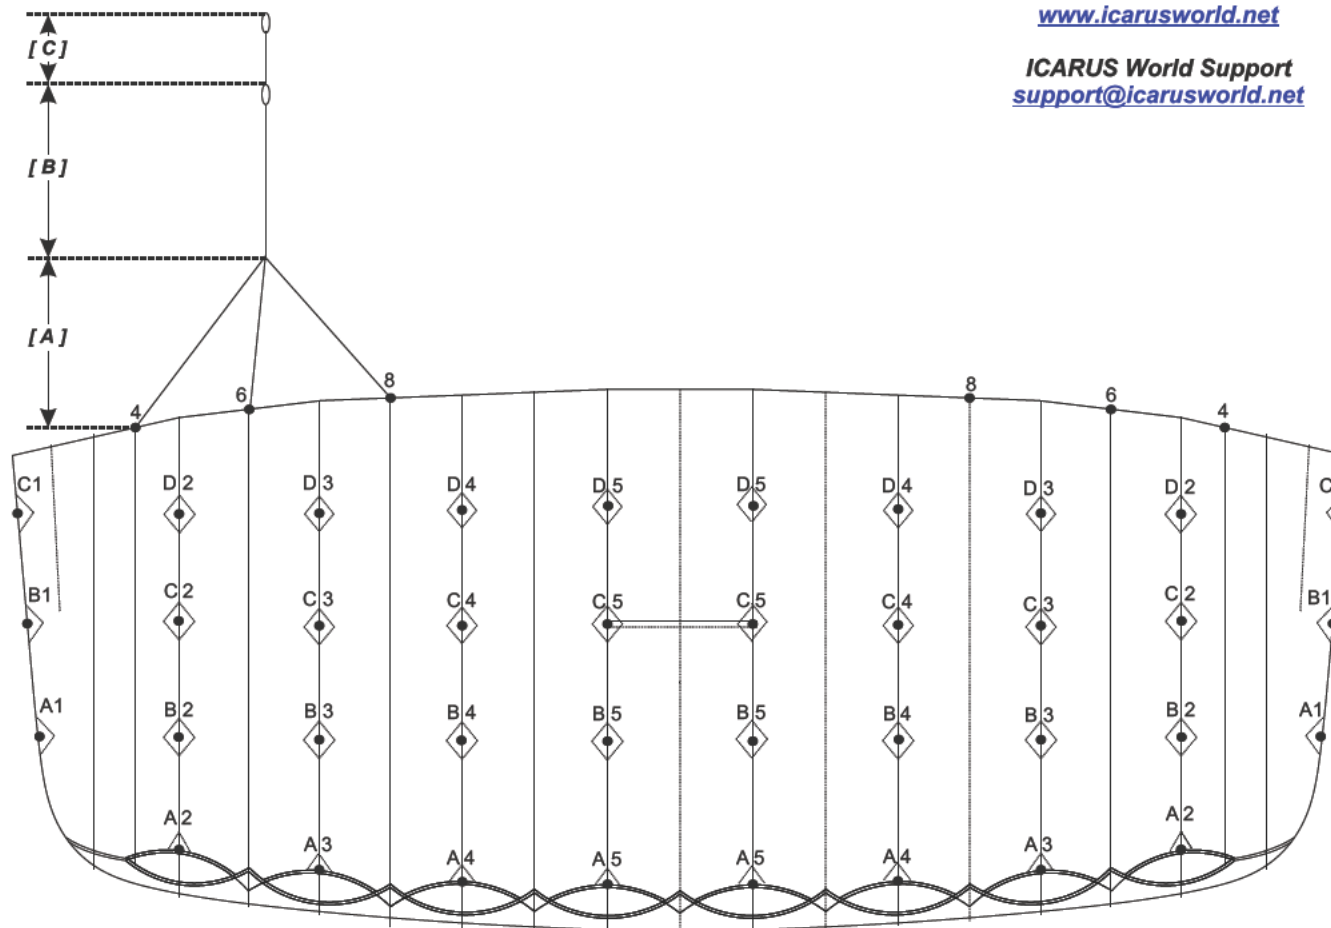

www.icarusworld.net

ICARUS World Support
support@icarusworld.net

Final Measurements (cm)

OUTSIDE	A1	325,6
	A2	328,8
	A3	324,0
CENTER	A4	324,5
	A5	325,6

OUTSIDE	B1	322,9
	B2	329,9
	B3	330,1
CENTER	B4	329,8
	B5	330,5

OUTSIDE	C1	322,9
	C2	341,7
	C3	342,2
	C4	342,4
CENTER	C5	343,0

OUTSIDE	D1	-
	D2	355,0
	D3	356,8
	D4	357,7
CENTER	D5	358,6

[A] UPPER STEERING LINES	4	143,8
	6	143,4
	8	154,3

[B] LOWER STEERING LINE	216,1
---------------------------	-------

[C] BRAKE SETTING TO SUGGESTED TOGGLE SETTING	42,5
---	------

CANOPY	X FIRE
SIZE	109

S/N

DOM _____ / _____ (MM/YY)

(Date of Manufacture)