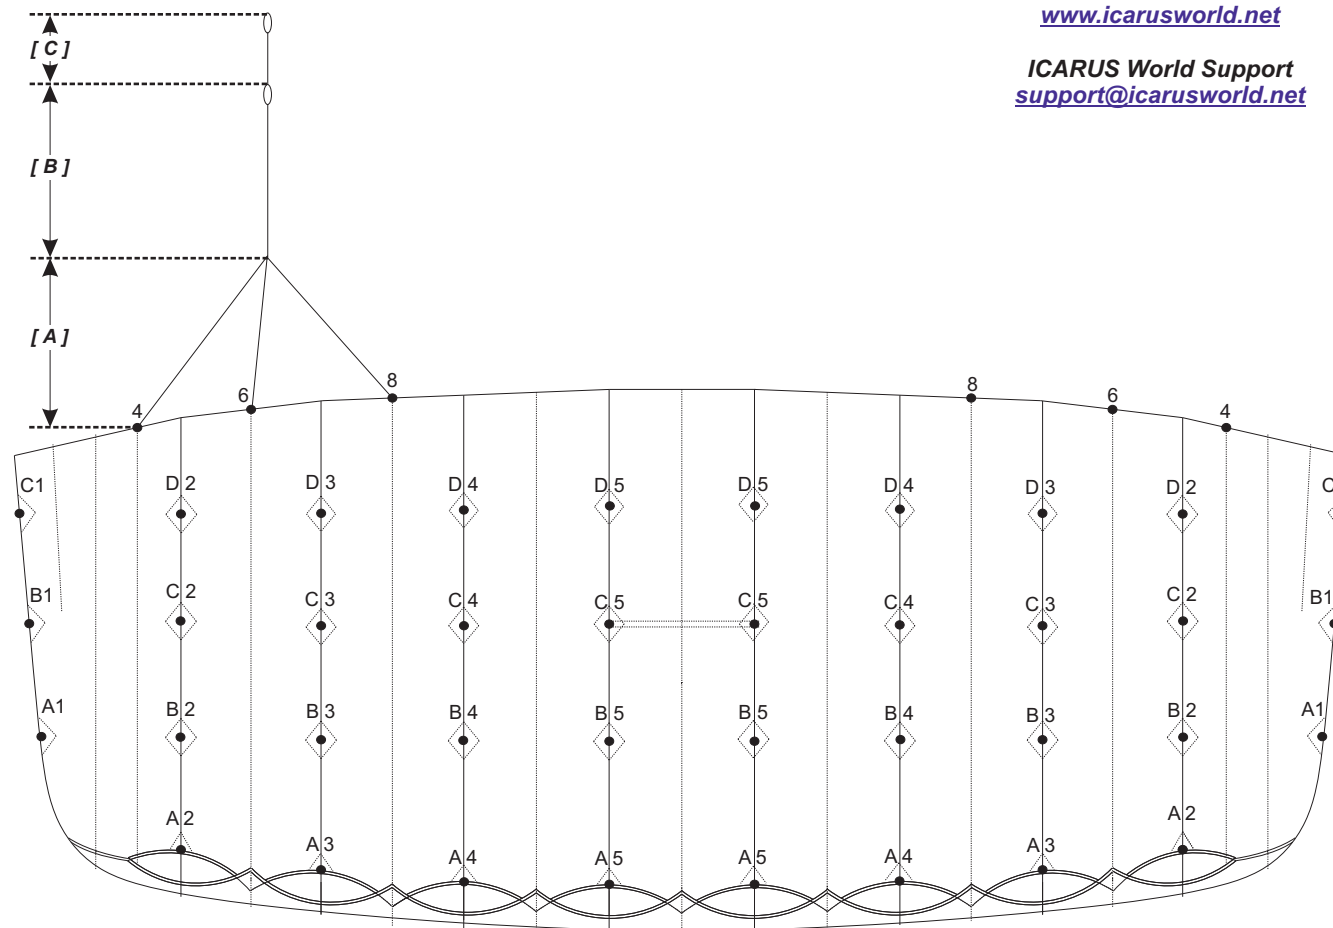

www.icarusworld.net

ICARUS World Support
support@icarusworld.net

Final Measurements (cm)

OUTSIDE	A1	342,6
	A2	345,8
	A3	340,9
CENTER	A4	341,4
	A5	342,6

OUTSIDE	B1	339,7
	B2	347,0
	B3	347,2
CENTER	B4	346,9
	B5	347,7

OUTSIDE	C1	339,8
	C2	359,4
	C3	359,9
	C4	360,1
CENTER	C5	360,8

OUTSIDE	D1	-
	D2	373,3
	D3	375,2
	D4	376,1
CENTER	D5	377,0

[A] UPPER STEERING LINES	4	150,3
	6	149,9
	8	161,3

[B] LOWER STEERING LINE	228,1
---------------------------	-------

[C] BRAKE SETTING TO SUGGESTED TOGGLE SETTING	44,4
---	------

CANOPY	X FIRE
SIZE	119

S/N

DOM _____ / _____ (MM/YY)

(Date of Manufacture)