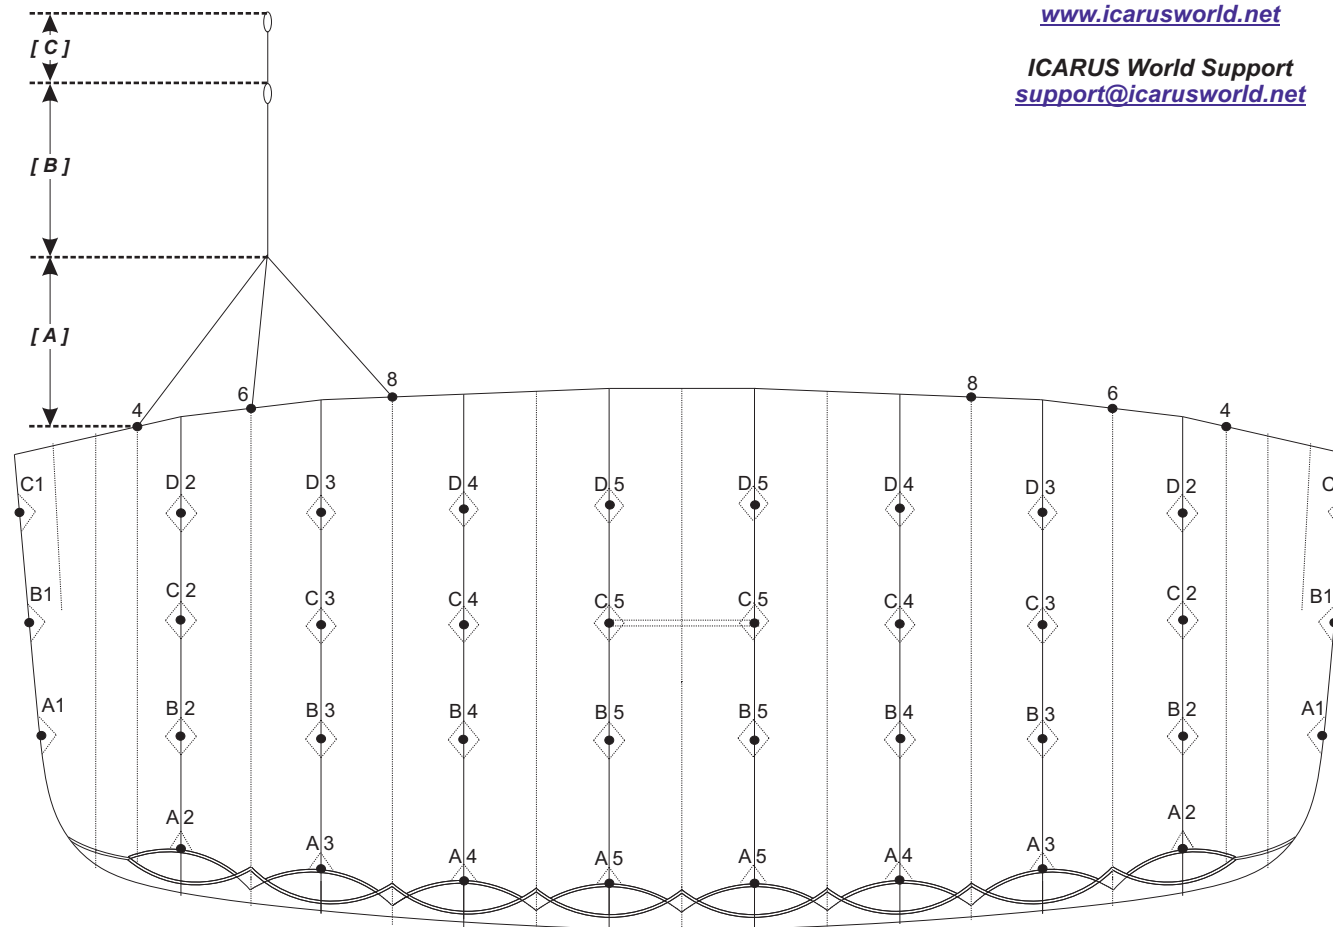

www.icarusworld.net

ICARUS World Support
support@icarusworld.net

Final Measurements (cm)

OUTSIDE	A1	307,9
	A2	310,9
	A3	306,3
CENTER	A4	306,8
	A5	307,9

OUTSIDE	B1	305,3
	B2	312,0
	B3	312,1
CENTER	B4	311,9
	B5	312,6

OUTSIDE	C1	305,3
	C2	323,2
	C3	323,7
CENTER	C4	323,8
	C5	324,5

OUTSIDE	D1	-
	D2	335,9
	D3	337,6
	D4	338,5
CENTER	D5	339,3

[A] UPPER STEERING LINES	4	137,0
	6	136,6
	8	147,0

[B] LOWER STEERING LINE	203,6
---------------------------	-------

[C] BRAKE SETTING TO SUGGESTED TOGGLE SETTING	40,5
---	------

CANOPY	X FIRE
SIZE	99

S/N

DOM _____ / _____ (MM/YY)

(Date of Manufacture)