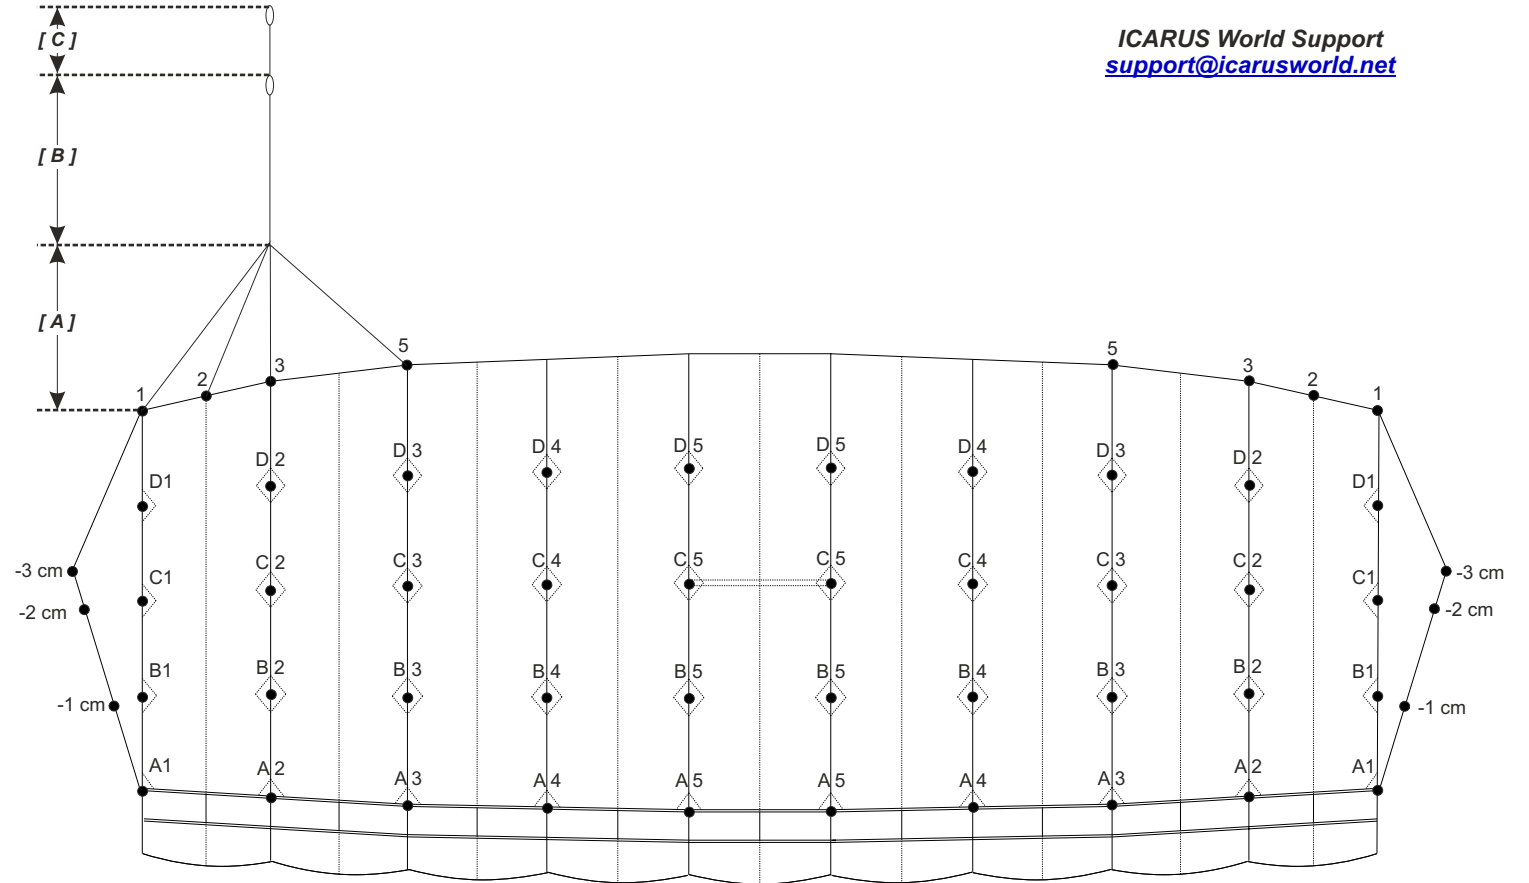

www.icarusworld.net

ICARUS World Support
support@icarusworld.net

Final Measurements (cm)

OUTSIDE	A1	358,3
	A2	358,4
	A3	358,4
	A4	358,4
CENTER	A5	358,4

OUTSIDE	B1	366,6
	B2	365,9
	B3	366,0
	B4	366,0
CENTER	B5	366,1

OUTSIDE	C1	379,2
	C2	381,5
	C3	382,7
	C4	383,0
CENTER	C5	382,2

OUTSIDE	D1	398,1
	D2	403,3
	D3	406,0
	D4	407,0
CENTER	D5	406,8

[A] UPPER STEERING LINES	1	114,7
	2	108,4
	3	109,0
	5	127,9

[B] LOWER STEERING LINE	283,6
---------------------------	-------

[C] BRAKE SETTING TO SUGGESTED TOGGLE SETTING	48,8
---	------

SLIDER CHORD	68.4
--------------	------

SLIDER SPAN	93.2
-------------	------

CANOPY	SKY
--------	-----

SIZE	189
------	-----

S/N

DOM _____ / _____ (MM/YY)